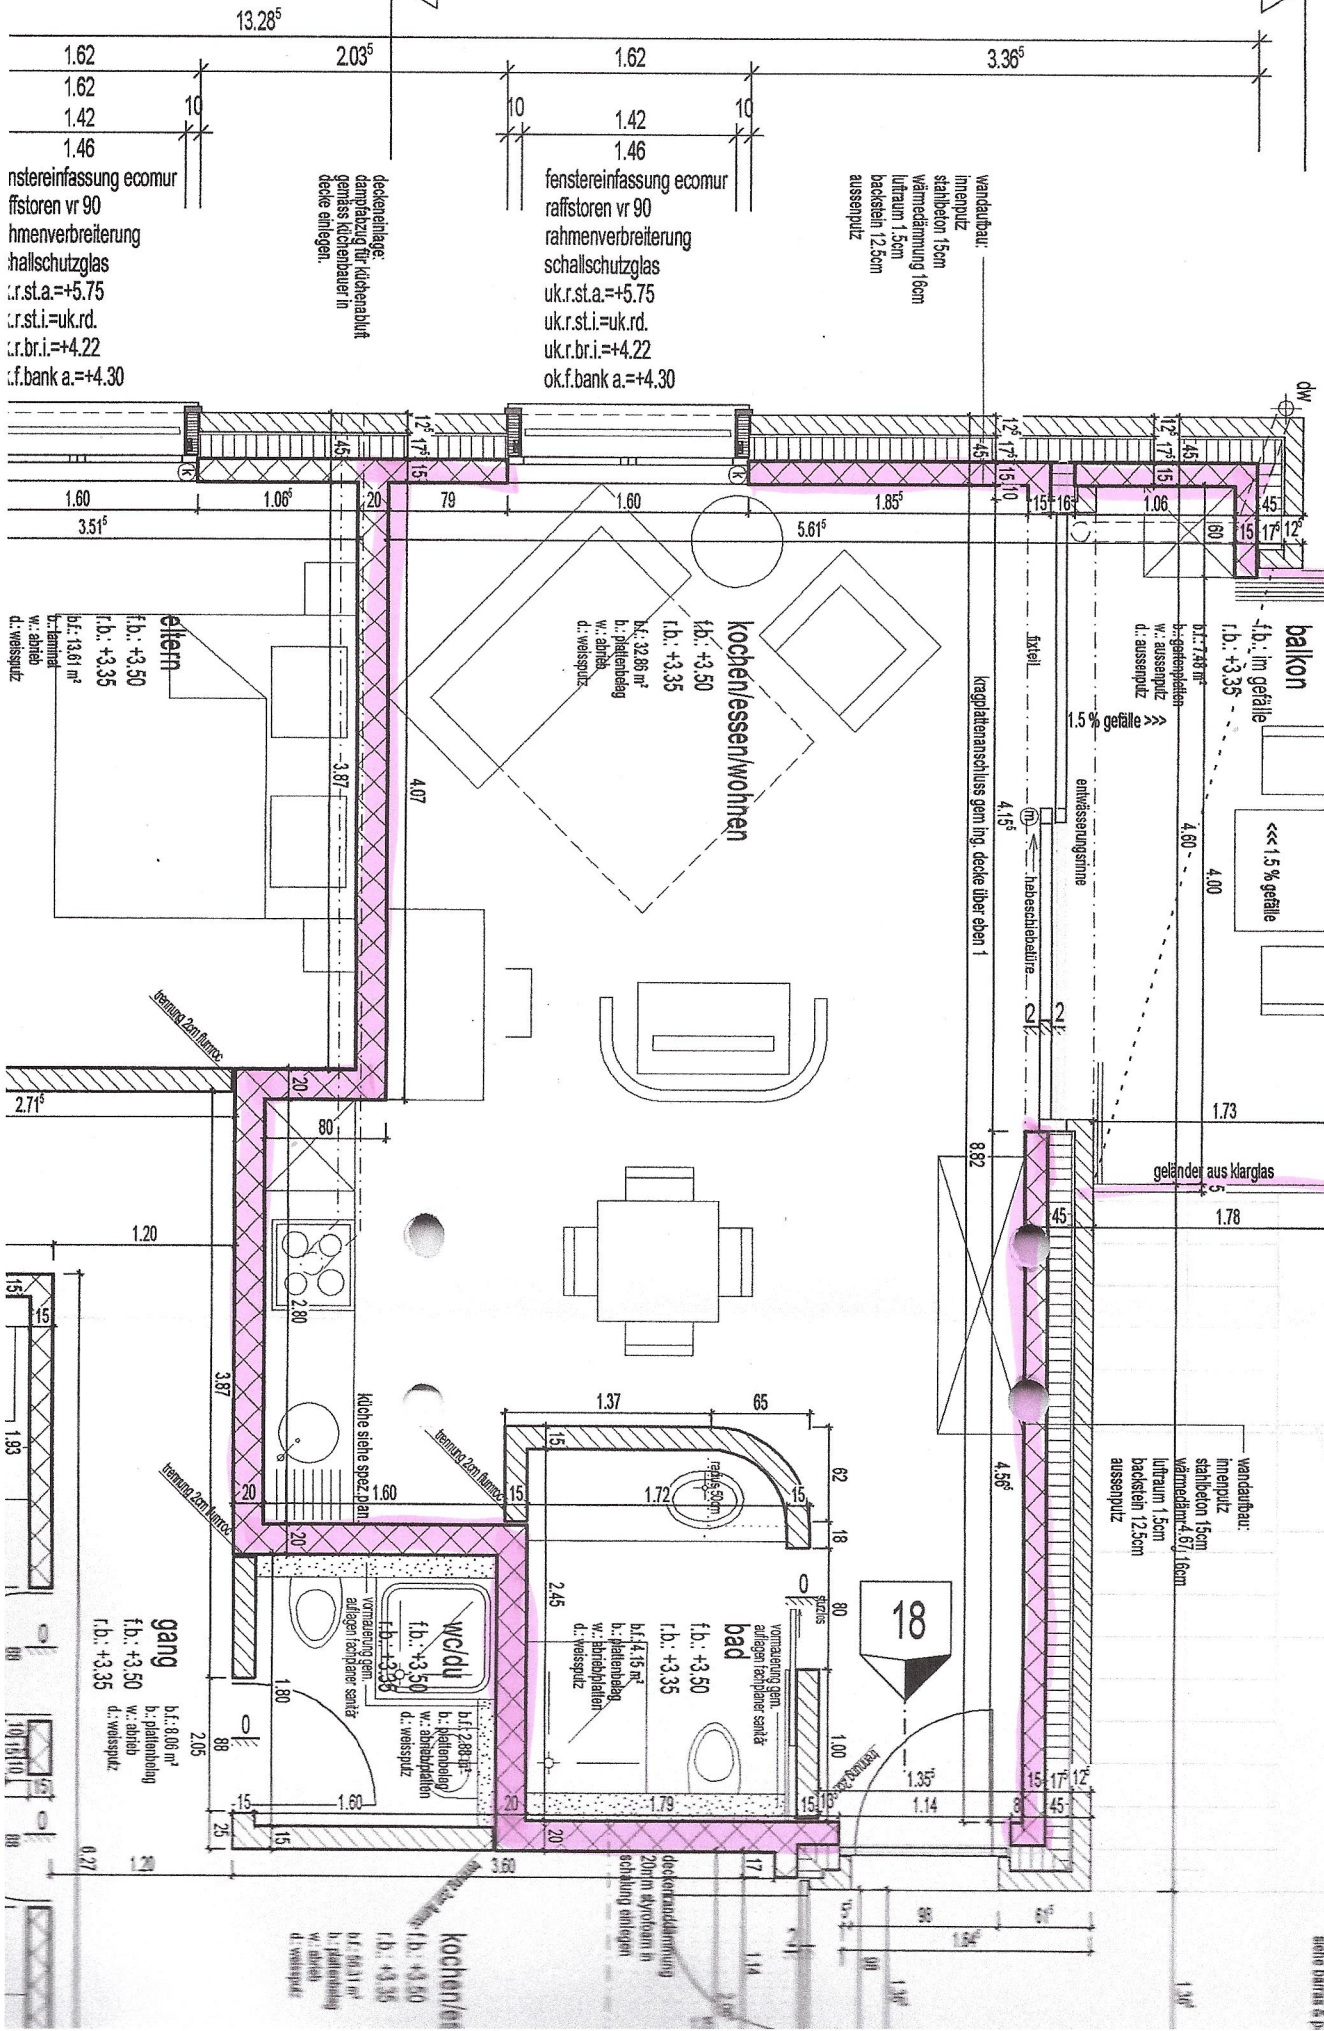

# wohnung 2.13 - wolfiger assia

UK.r.st.a.=+3.00  
 UK.r.st.i.=uk.rd.  
 UK.f.schwelle=+3.52

UK.r.st.a.=uk  
 ok.f.schwelle